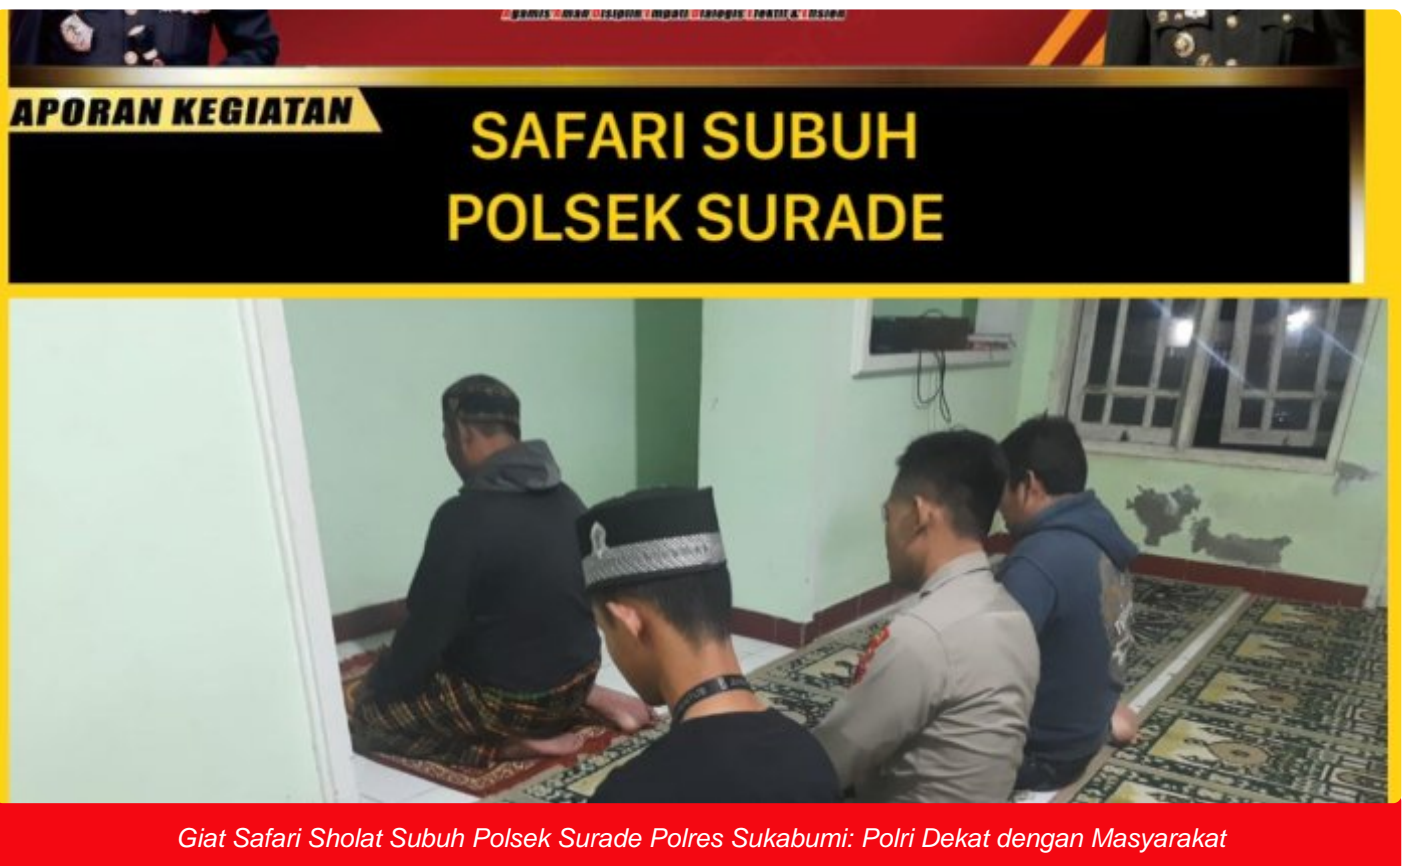

FPII

Giat Safari Sholat Subuh Polsek Surade Polres Sukabumi: Polri Dekat dengan Masyarakat

Sukabumi - SUKABUMI.FPII.OR.ID

Dec 11, 2023 - 11:37

Giat Safari Sholat Subuh Polsek Surade Polres Sukabumi: Polri Dekat dengan Masyarakat

Pada hari Senin, 11 Desember 2023, pukul 04.30 WIB, Polsek Surade melaksanakan kegiatan Safari Sholat Subuh berjamaah di Masjid Al Jalil. Acara ini merupakan upaya untuk menjalin kedekatan antara anggota Polsek Surade dengan warga masyarakat melalui kegiatan keagamaan yang sarat makna.

"Assalamualaikum Wr. Wb. Selamat pagi Komandan, izin melaporkan kegiatan safari sholat subuh yang dilaksanakan oleh anggota Polsek Surade pada tanggal 11 Desember 2023 di Masjid Al Jalil," ujar Kapolsek Surade dalam laporannya.

Giat tersebut melibatkan anggota Polsek Surade yang turut serta dalam sholat subuh berjamaah di Masjid Al Mujahidin Kecamatan Surade, Kabupaten Sukabumi. Selain melaksanakan ibadah sholat, para anggota juga berkesempatan untuk melakukan silaturahmi dengan jamaah Masjid Al Jalil.