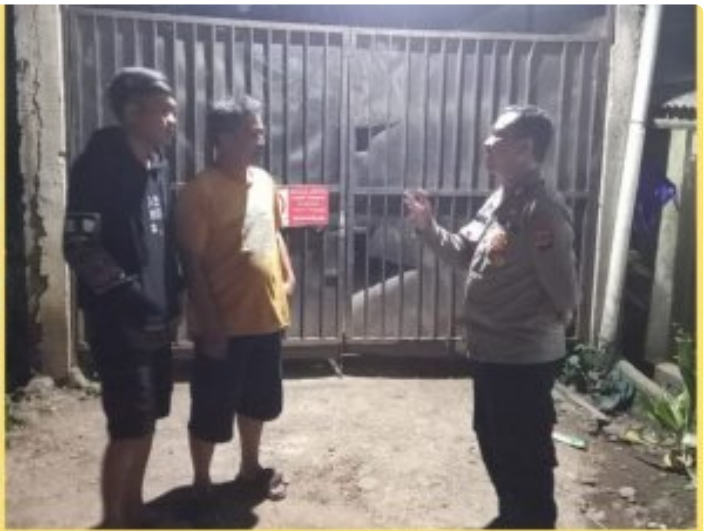

FPII

Patroli Biru Polsek Parungkuda Polres Sukabumi Langkah Strategis Cegah Kriminalitas dan Ciptakan Kamtibmas

Sukabumi - SUKABUMI.FPII.OR.ID

Jul 25, 2024 - 10:02

Anggota Jaga/Yanmas SPKT II Polsek Parungkuda melaksanakan kegiatan Patroli Biru dalam rangka antisipasi GUKAMTIBMAS di wilayah hukum Polsek Parungkuda. Patroli ini dilakukan untuk mengantisipasi potensi tindakan kriminal dan gangguan keamanan di lingkungan sekitar.

I. Petugas Patroli:

1. BRIPKA UNTUNG
2. BRIPKA R SUTIKNO

II. Rute Patroli Biru: Patroli dilakukan di berbagai titik di wilayah hukum Polsek Parungkuda.

III. Lokasi yang Dipatroli:

1. Jl. Raya Siliwangi Parungkuda
2. Wilayah Desa Bojong Kokosan Palagan
3. Exit Tol Parungkuda

Dengan kegiatan ini, Polsek Parungkuda berkomitmen untuk menjaga keamanan dan ketertiban di wilayahnya. Patroli Biru merupakan langkah strategis dalam memastikan lingkungan yang aman dan nyaman bagi seluruh masyarakat.